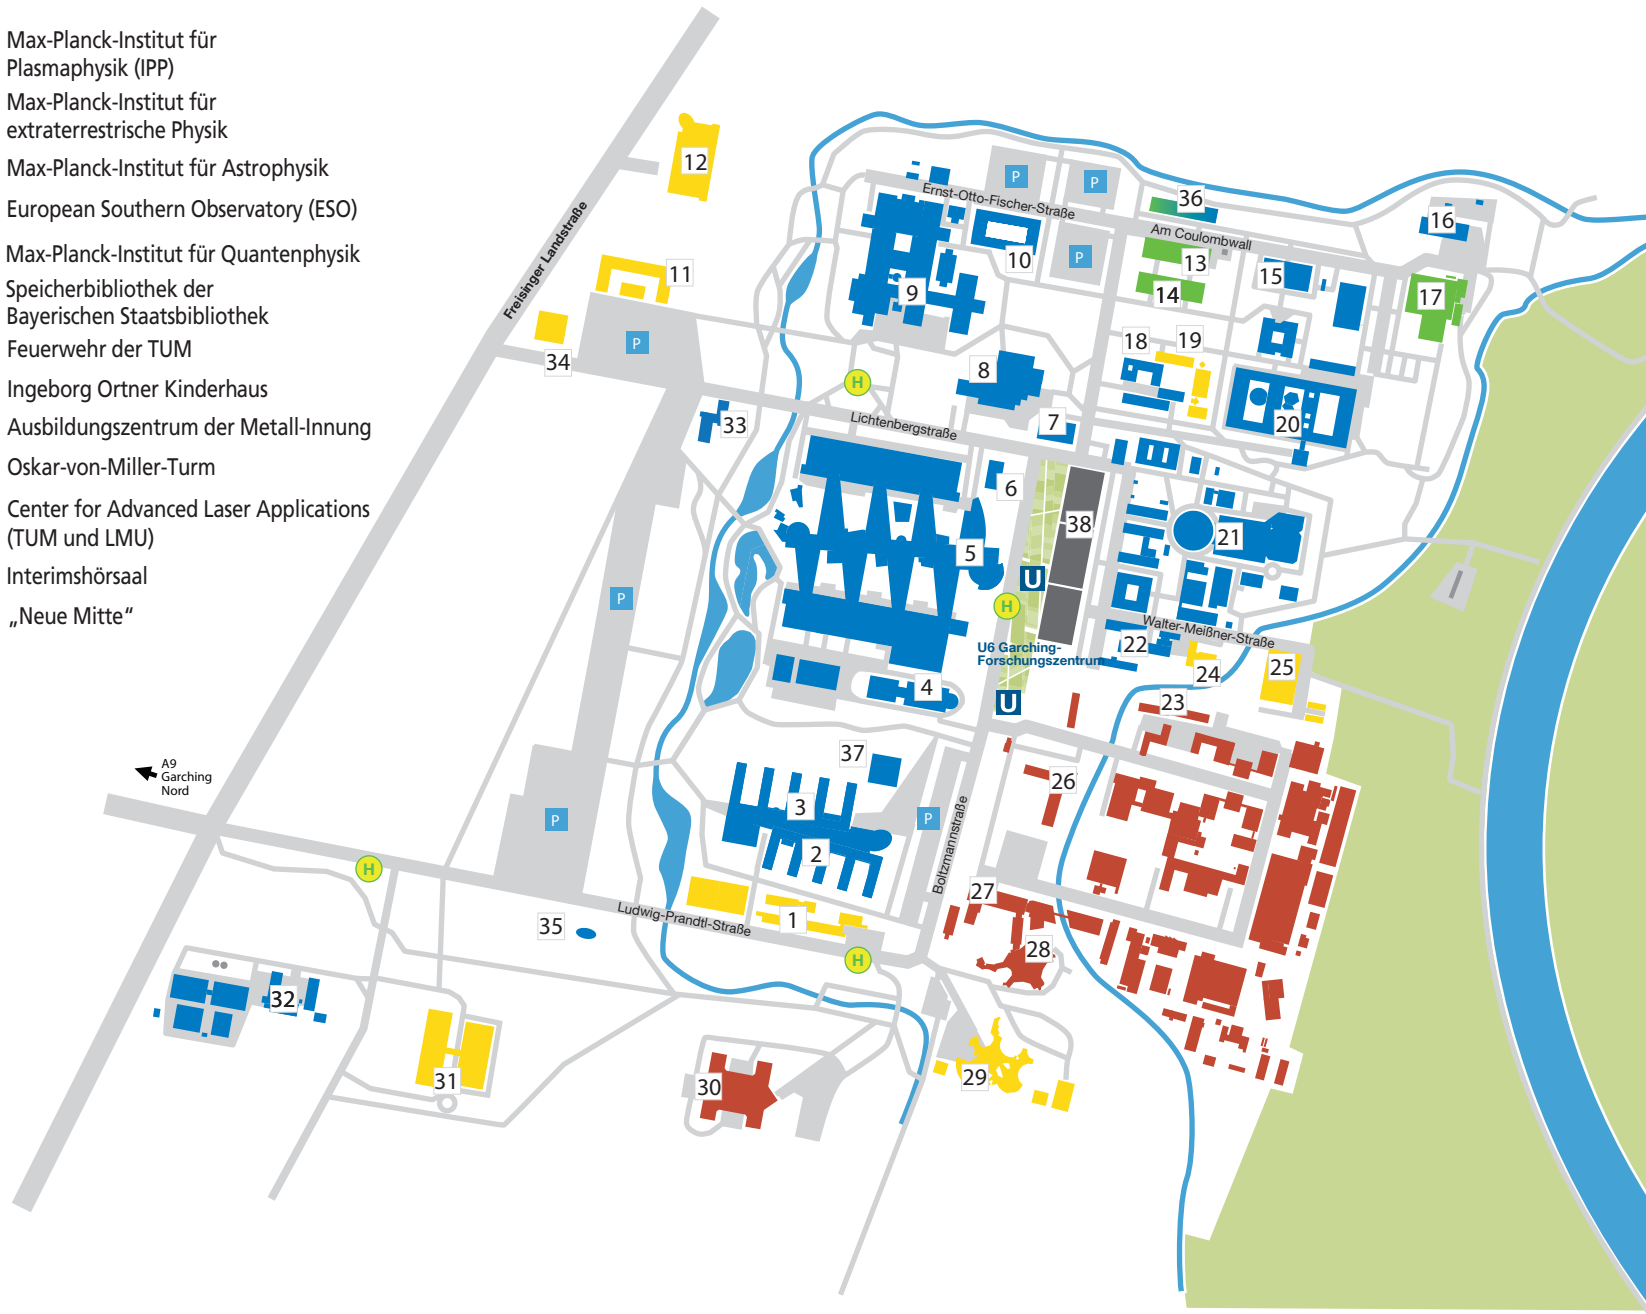

- 1 Leibniz-Rechenzentrum der BAdW
- 2 Fakultät für Mathematik der TUM
- 3 Fakultät für Informatik der TUM
- 4 IMETUM – Zentralinstitut für Medizintechnik der TUM
- 5 Fakultät für Maschinenwesen der TUM
- 6 Exzellenzzentrum der TUM
- 7 Institute for Advanced Study der TUM
- 8 Mensa des Studentenwerks München + C2 Campus Cneipe
- 9 Department Chemie der TUM
- 10 Zentralinstitut für Katalysatorforschung der TUM
- 11 Garching Technologie- und Gründerzentrum
- 12 General Electric Global Research Center
- 13 Exzellenzcluster MAP
- 14 Physik der LMU München
- 15 Walter Schottky Institut der TUM
- 16 Lehrstuhl für Siedlungswasserwirtschaft der TUM
- 17 Maier-Leibnitz-Laboratorium der LMU und der TUM
- 18 Gesellschaft für Anlagen- und Reaktorsicherheit (GRS) mbH
- 19 Institut für Sicherheitstechnologie (ISTec) GmbH
- 20 Physik Department der TUM
- 21 FRM II: Forschungs-Neutronenquelle der TUM
- 22 Lehrstuhl für Umformtechnik und Gießereiwesen der TUM
- 23 Exzellenzcluster Universe
- 24 Zentrum für Angewandte Energieforschung e.V. (ZAE Bayern)
- 25 Walter-Meißner-Institut für Tieftemperaturforschung

- 26 Max-Planck-Institut für Plasmaphysik (IPP)
- 27 Max-Planck-Institut für extraterrestrische Physik
- 28 Max-Planck-Institut für Astrophysik
- 29 European Southern Observatory (ESO)
- 30 Max-Planck-Institut für Quantenphysik
- 31 Speicherbibliothek der Bayerischen Staatsbibliothek
- 32 Feuerwehr der TUM
- 33 Ingeborg Ortner Kinderhaus
- 34 Ausbildungszentrum der Metall-Innung
- 35 Oskar-von-Miller-Turm
- 36 Center for Advanced Laser Applications (TUM und LMU)
- 37 Interimshörsaal
- 38 „Neue Mitte“

Forschungscampus Garching - Research Campus Garching